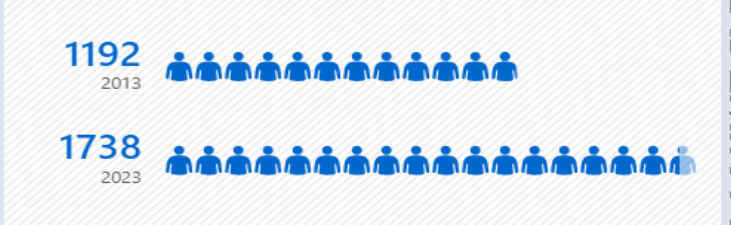

Grafik 1 BİR BAKIŞTA MUĞLA SITKI KOÇMAN ÜNİVERSİTESİ

AKADEMİK PROGRAM SAYILARI (Aktif)

AKADEMİK BİRİMLER

Akademik Personel Sayısı (2013-2023)

AKADEMİK PERSONEL

ÖĞRENCİ

ÖĞRENCİ SAYILARI (2013-2023)