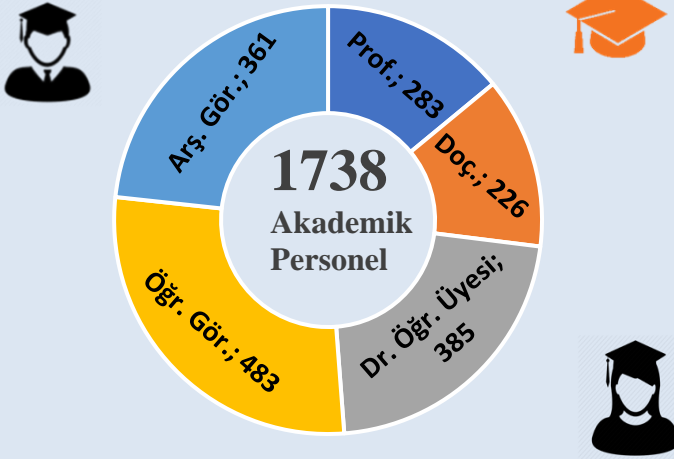

Grafik 1 BİR BAKIŞTA MUĞLA SITKI KOÇMAN ÜNİVERSİTESİ

AKADEMİK PROGRAM SAYILARI (Aktif)

AKADEMİK BİRİMLER

Akademik Personel Sayısı (2013-2023)

AKADEMİK PERSONEL

ÖĞRENCİ

ÖĞRENCİ SAYILARI (2013-2023)