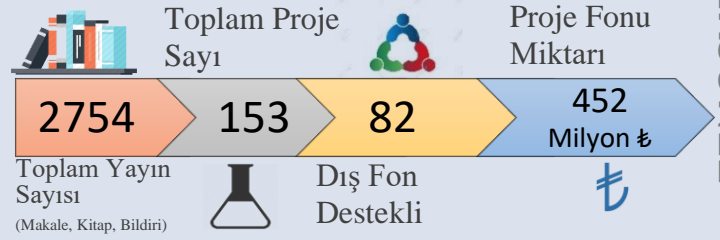

Grafik 1 BİR BAKIŞTA MUĞLA SITKI KOÇMAN ÜNİVERSİTESİ

AKADEMİK PROGRAM SAYILARI (Aktif)

AKADEMİK BİRİMLER

Akademik Personel Sayısı (2013-2023)

AKADEMİK PERSONEL

ÖĞRENCİ

ÖĞRENCİ SAYILARI (2013-2023)